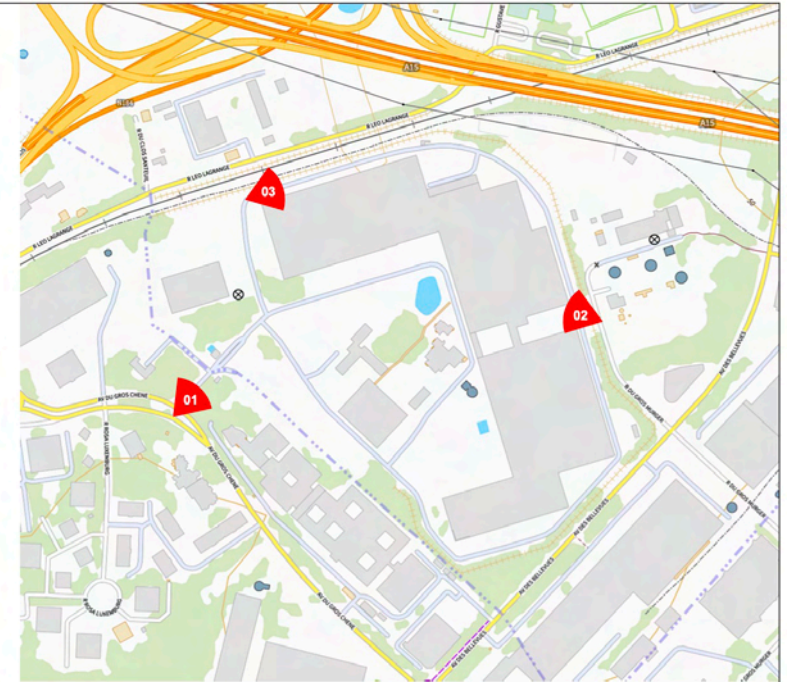

ZAC des Bellevues
 95572 ERAGNY SUR OISE
 95310 SAINT OUEIN L'AUMONE

**CONSTRUCTION D'UN BATIMENT LOGISTIQUE ET
 DE 2 BATIMENTS D'ACTIVITES**

VUE 3 ACTUELLE

29.06.2022 **PC6.3a**

MAÎTRISE D'OUVRAGE
SYGMA
 CERGY-PONTOISE
 30 bis rue Sainte-
 Hélène
 69002 LYON

**GOUILLARD
 BRABANT
 LOIEZ**
 ARCHITECTES

ZAC des Bellevues
 95572 ERAGNY SUR OISE
 95310 SAINT OUEEN L'AUMONE

**CONSTRUCTION D'UN BATIMENT LOGISTIQUE ET
 DE 2 BATIMENTS D'ACTIVITES**

VUE 3 PROJETEE

29.06.2022 **PC6.3b**

Vue 01
Accès au site depuis l'avenue du Gros Chêne (tous véhicules)

Vue 02
Accès au site depuis la rue du Gros Murger (réservé au personnel et aux services de sécurité)

Vue 03
Les installations actuelles

Vue 04
Les installations actuelles

Vue 05
Les installations actuelles

Vue 06
Les installations actuelles

Vue 07
 Vue depuis Autoroute A15

Vue 08
 Vue depuis avenue de Bellevue

Vue aérienne du site