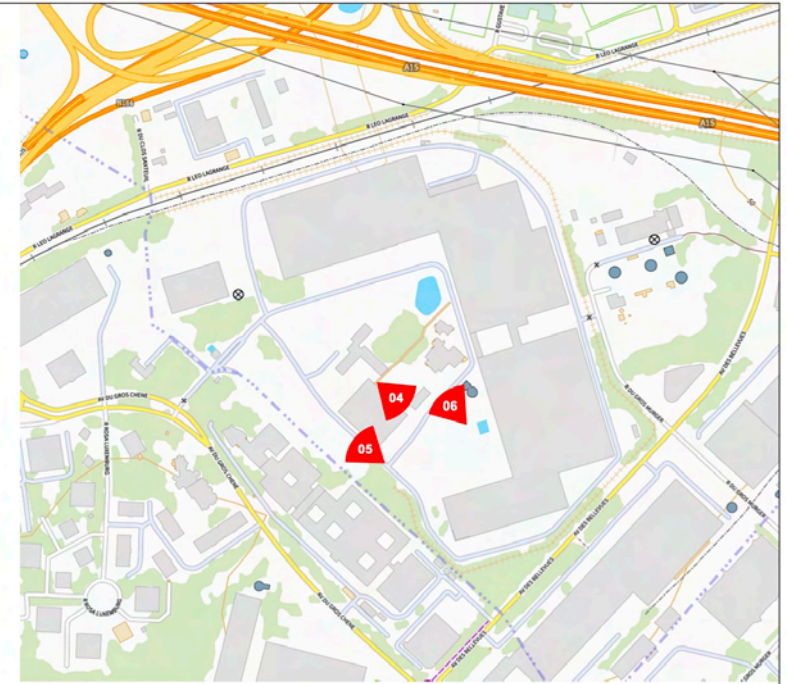

**GOUILLARD
 BRABANT
 LOIEZ**
 ARCHITECTES

ZAC des Bellevues
 95572 ERAGNY SUR OISE
 95310 SAINT OUEEN L'AUMONE

**CONSTRUCTION D'UN BATIMENT LOGISTIQUE ET
 DE 2 BATIMENTS D'ACTIVITES**

VUE 3 PROJETEE

29.06.2022 **PC6.3b**

Vue 01
Accès au site depuis l'avenue du Gros Chêne (tous véhicules)

Vue 02
Accès au site depuis la rue du Gros Murger (réservé au personnel et aux services de sécurité)

Vue 03
Les installations actuelles

Vue 04
Les installations actuelles

Vue 05
Les installations actuelles

Vue 06
Les installations actuelles

Vue 07
 Vue depuis Autoroute A15

Vue 08
 Vue depuis avenue de Bellevue

Vue aérienne du site