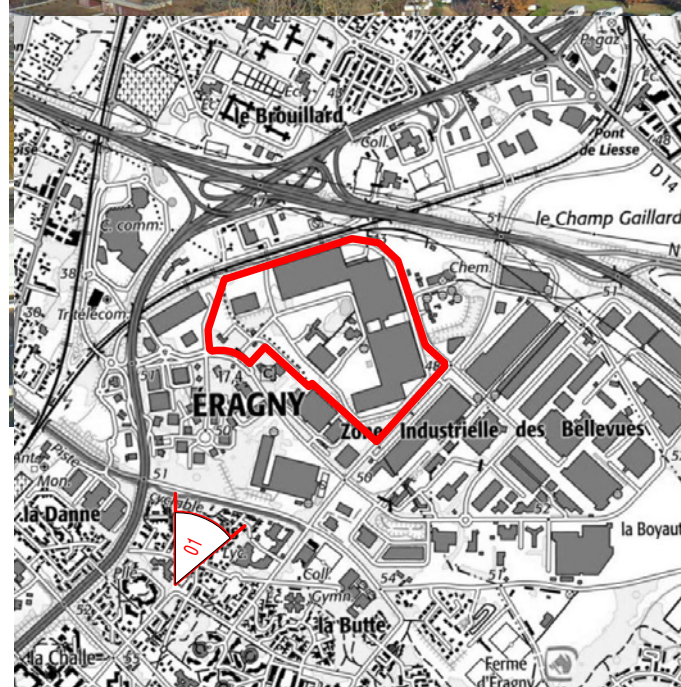

DATE	INDICE	COMMENTAIRES

PC 6-7-8	INSERTION DU PROJET PHOTOGRAPHIES : environnement proche PHOTOGRAPHIES : paysage lointain	ECH	-	INDICE
		DATE	11.07 2022	-

Parc Economique SIGMA Cergy-Pontoise

MAÎTRISE D'OUVRAGE
SYGMA
 CERGY-PONTOISE
 30 bis rue Sainte-
 Hélène
 69002 LYON

ZAC des Bellevues
 95572 ERAGNY SUR OISE
 95310 SAINT OUEN L'AUMONE

**CONSTRUCTION D'UN BATIMENT LOGISTIQUE ET
 DE 2 BATIMENTS D'ACTIVITES**

VUE 1 ACTUELLE

29.06.2022 **PC6.1a**

MAÎTRISE D'OUVRAGE
SYGMA
 CERGY-PONTOISE
 30 bis rue Sainte-
 Hélène
 69002 LYON