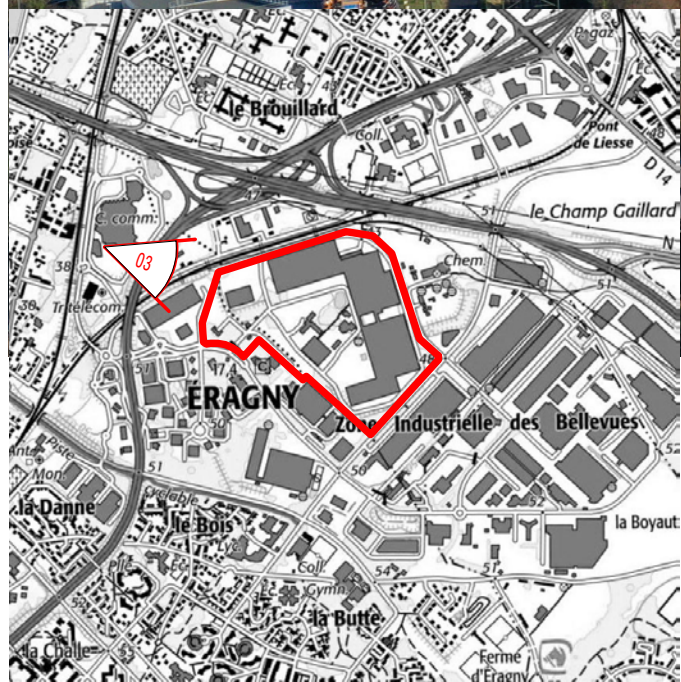

ZAC des Bellevues
 95572 ERAGNY SUR OISE
 95310 SAINT OUEN L'AUMONE

**CONSTRUCTION D'UN BATIMENT LOGISTIQUE ET
 DE 2 BATIMENTS D'ACTIVITES**

VUE 2 ACTUELLE

29.06.2022 **PC6.2a**

MAÎTRISE D'OUVRAGE
SYGMA
 CERGY-PONTOISE
 30 bis rue Sainte-
 Hélène
 69002 LYON

ZAC des Bellevues
 95572 ERAGNY SUR OISE
 95310 SAINT OUEIN L'AUMONE

**CONSTRUCTION D'UN BATIMENT LOGISTIQUE ET
 DE 2 BATIMENTS D'ACTIVITES**

VUE 2 PROJETEE

29.06.2022 **PC6.2b**

MAITRISE D'OUVRAGE
SYGMA
 CERGY-PONTOISE
 30 bis rue Sainte-
 Hélène
 69002 LYON

ZAC des Bellevues
 95572 ERAGNY SUR OISE
 95310 SAINT OUEIN L'AUMONE

**CONSTRUCTION D'UN BATIMENT LOGISTIQUE ET
 DE 2 BATIMENTS D'ACTIVITES**

VUE 3 ACTUELLE

29.06.2022 **PC6.3a**

MAÎTRISE D'OUVRAGE
SYGMA
 CERGY-PONTOISE
 30 bis rue Sainte-
 Hélène
 69002 LYON

Vue 01
Accès au site depuis l'avenue du Gros Chêne (tous véhicules)

Vue 02
Accès au site depuis la rue du Gros Murger (réservé au personnel et aux services de sécurité)

Vue 03
Les installations actuelles