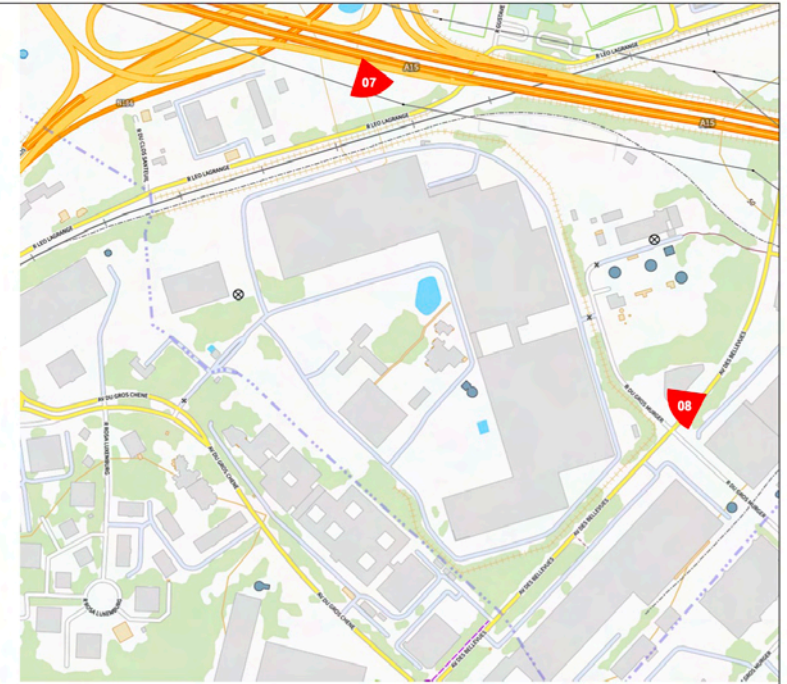

Vue 01
Accès au site depuis l'avenue du Gros Chêne (tous véhicules)

Vue 02
Accès au site depuis la rue du Gros Murger (réservé au personnel et aux services de sécurité)

Vue 03
Les installations actuelles

Vue 04
Les installations actuelles

Vue 05
Les installations actuelles

Vue 06
Les installations actuelles

Vue 07
 Vue depuis Autoroute A15

Vue 08
 Vue depuis avenue de Bellevue

Vue aérienne du site