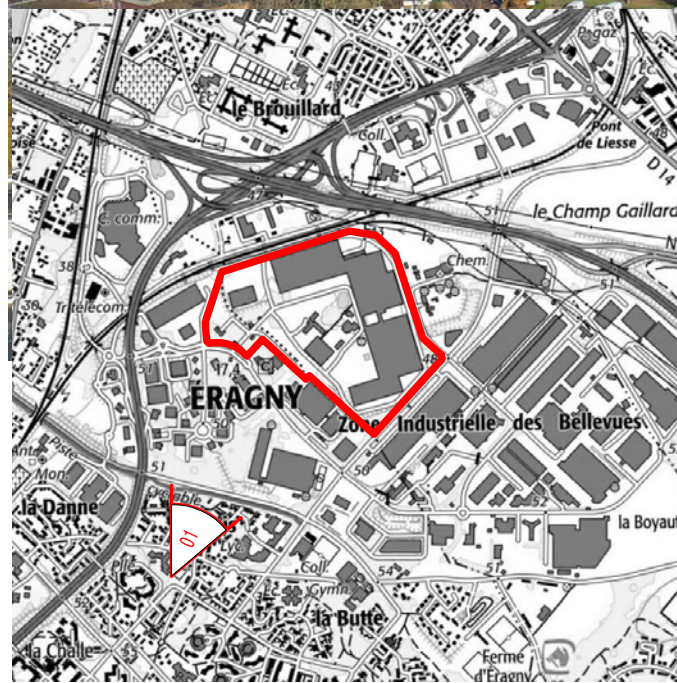

DATE	INDICE	COMMENTAIRES

PC 6-7-8	INSERTION DU PROJET PHOTOGRAPHIES : environnement proche PHOTOGRAPHIES : paysage lointain	ECH	-	INDICE
		DATE	11.07 2022	-

Parc Economique SIGMA Cergy-Pontoise

MAÎTRISE D'OUVRAGE
SYGMA
 CERGY-PONTOISE
 30 bis rue Sainte-
 Hélène
 69002 LYON

ZAC des Bellevues
 95572 ERAGNY SUR OISE
 95310 SAINT OUEN L'AUMONE

**CONSTRUCTION D'UN BATIMENT LOGISTIQUE ET
 DE 2 BATIMENTS D'ACTIVITES**

VUE 1 ACTUELLE

29.06.2022 **PC6.1a**

MAÎTRISE D'OUVRAGE
SYGMA
 CERGY-PONTOISE
 30 bis rue Sainte-
 Hélène
 69002 LYON

ZAC des Bellevues
 95572 ERAGNY SUR OISE
 95310 SAINT OUEN L'AUMONE

**CONSTRUCTION D'UN BATIMENT LOGISTIQUE ET
 DE 2 BATIMENTS D'ACTIVITES**

VUE 1 PROJETEE

29.06.2022 **PC6.1b**

MAÎTRISE D'OUVRAGE
SYGMA
 CERGY-PONTOISE
 30 bis rue Sainte-
 Hélène
 69002 LYON