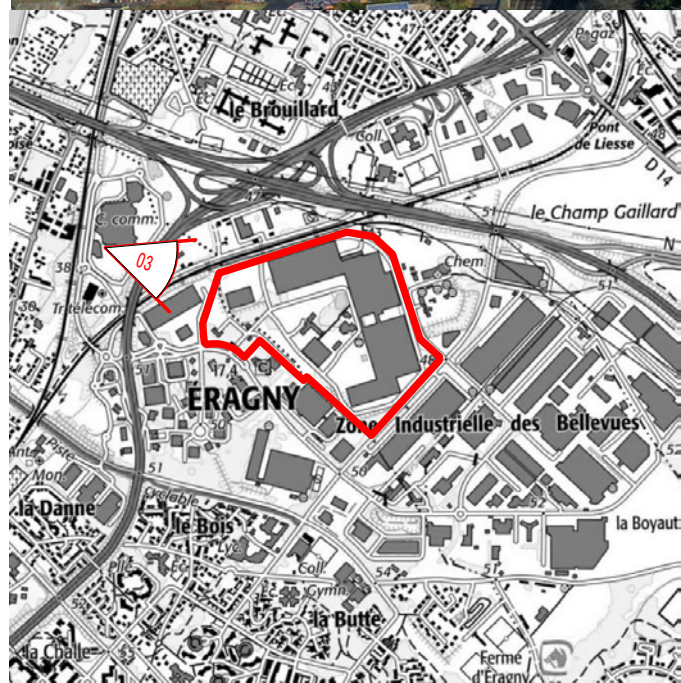

ZAC des Bellevues
 95572 ERAGNY SUR OISE
 95310 SAINT OUEN L'AUMONE

**CONSTRUCTION D'UN BATIMENT LOGISTIQUE ET
 DE 2 BATIMENTS D'ACTIVITES**

VUE 1 PROJETEE

29.06.2022 **PC6.1b**

MAÎTRISE D'OUVRAGE
SYGMA
 CERGY-PONTOISE
 30 bis rue Sainte-
 Hélène
 69002 LYON

ZAC des Bellevues
 95572 ERAGNY SUR OISE
 95310 SAINT OUEN L'AUMONE

**CONSTRUCTION D'UN BATIMENT LOGISTIQUE ET
 DE 2 BATIMENTS D'ACTIVITES**

VUE 2 ACTUELLE

29.06.2022 **PC6.2a**

MAÎTRISE D'OUVRAGE
SYGMA
 CERGY-PONTOISE
 30 bis rue Sainte-
 Hélène
 69002 LYON

ZAC des Bellevues
 95572 ERAGNY SUR OISE
 95310 SAINT OUEIN L'AUMONE

**CONSTRUCTION D'UN BATIMENT LOGISTIQUE ET
 DE 2 BATIMENTS D'ACTIVITES**

VUE 2 PROJETEE

29.06.2022 **PC6.2b**

MAITRISE D'OUVRAGE
SYGMA
 CERGY-PONTOISE
 30 bis rue Sainte-
 Hélène
 69002 LYON

ZAC des Bellevues
 95572 ERAGNY SUR OISE
 95310 SAINT OUEIN L'AUMONE

**CONSTRUCTION D'UN BATIMENT LOGISTIQUE ET
 DE 2 BATIMENTS D'ACTIVITES**

VUE 3 ACTUELLE

29.06.2022 **PC6.3a**

MAÎTRISE D'OUVRAGE
SYGMA
 CERGY-PONTOISE
 30 bis rue Sainte-
 Hélène
 69002 LYON